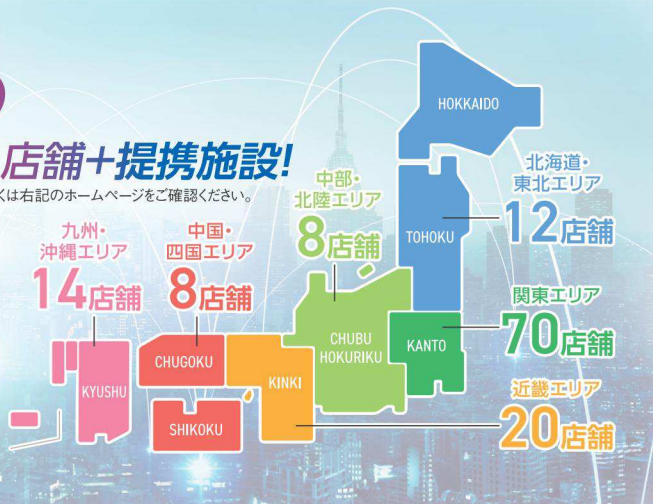

Cさん

最初は長続きしないと思っていましたが、ジム友さんや温かいスタッフさんのサポートもあり長年続いています。

※参照元「ルネサンスcolors」より

飽きない。つながる。無理しない。続けられるルネサンスで始めよう!

利用可能施設は

全国132店舗+提携施設!

※提携施設の利用は法人により異なります。詳しくは右記のホームページをご確認ください。※契約により提携施設がない場合もございます

見学・体験はお近くのルネサンスへ!

あなたの通える施設をチェック